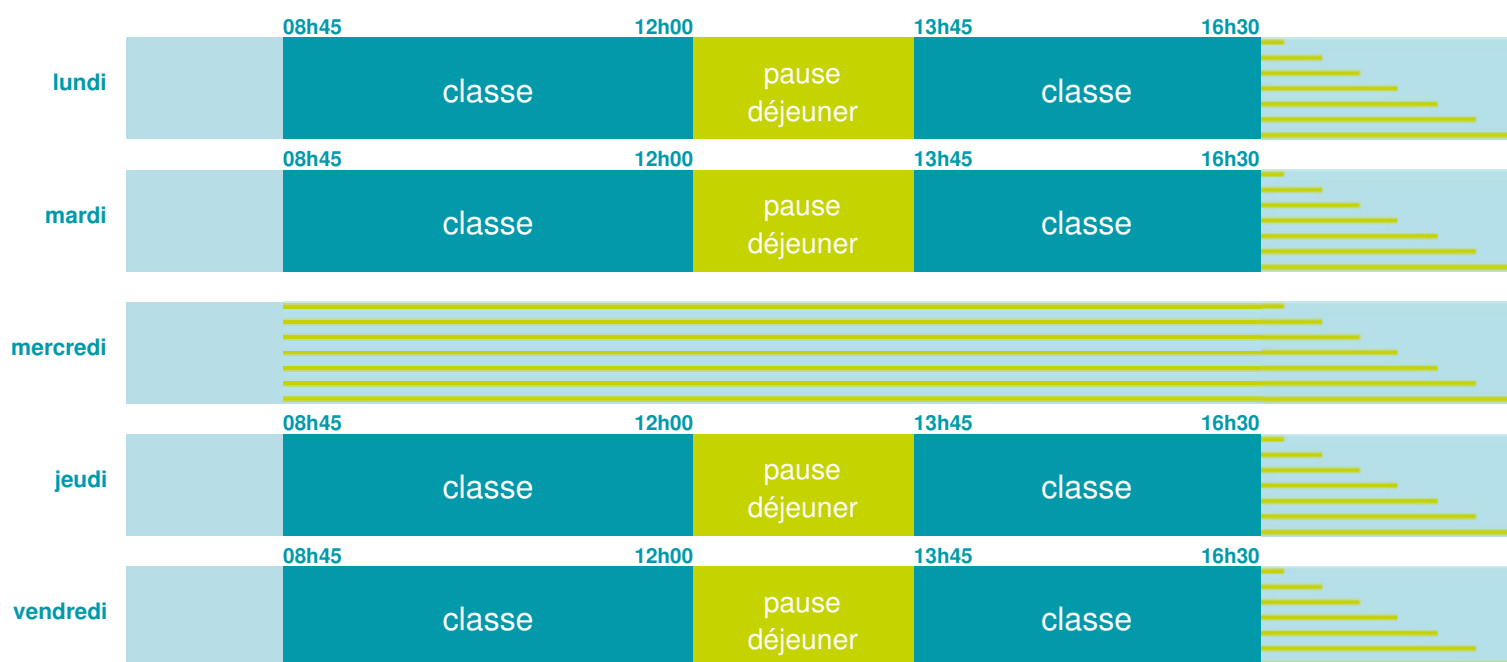

Ecole maternelle

École maternelle

Zone C

École publique

Code école : 0660641N

6 rue des Ecoles
66740 LAROQUE DES ALBERES
Tél. 0468954139

Cette école est située dans l'académie de Montpellier

<http://www.ac-montpellier.fr>

Horaires
année scolaire
2018-2019

Les horaires des activités périscolaires / extrascolaires organisées par la commune / l'intercommunalité vous seront communiqués par la mairie.

Plus d'informations sur
education.gouv.fr/rythmes-scolaires