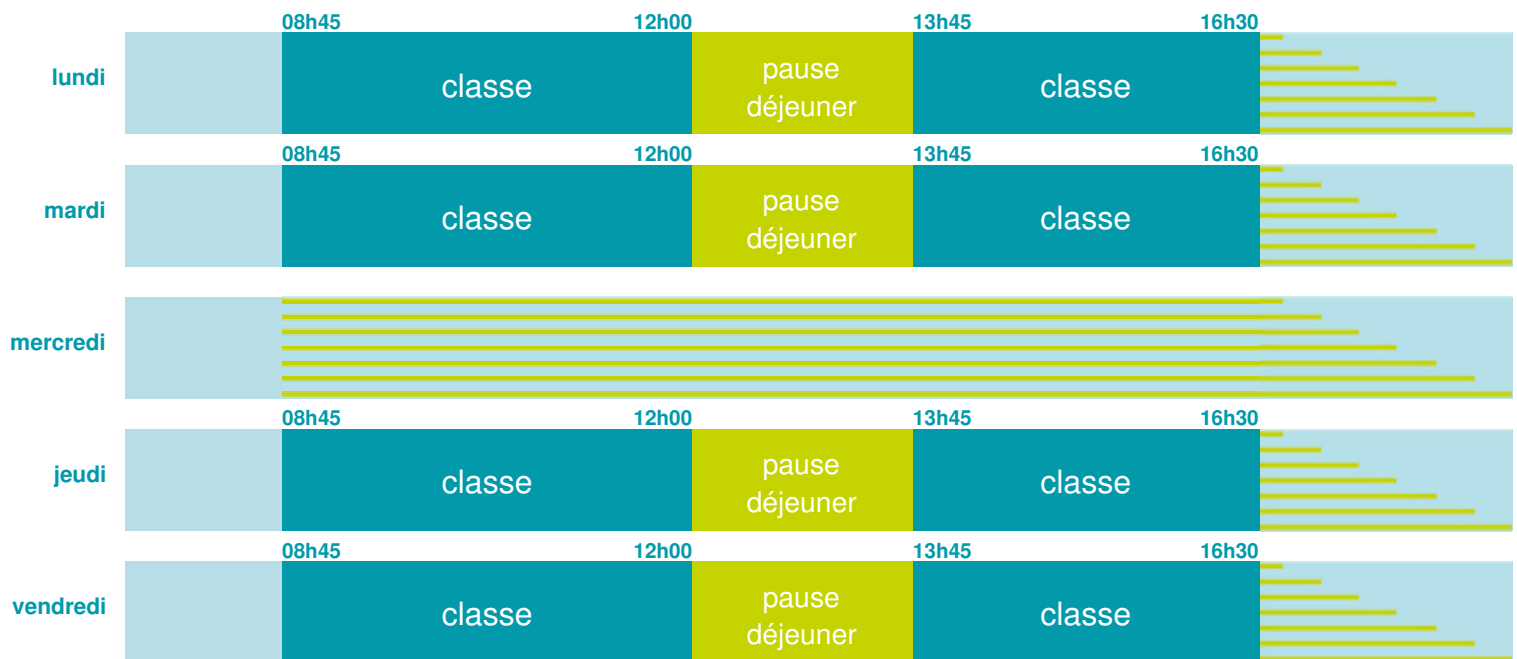

Ecole élémentaire

École élémentaire

Zone C

École publique

Code école : 0660578V

6 rue des Ecoles
66740 LAROQUE DES ALBERES
Tél. 0468890760

Cette école est située dans l'académie
de Montpellier

<http://www.ac-montpellier.fr>

Horaires
année scolaire
2018-2019

Les horaires des activités périscolaires / extrascolaires organisées par la commune / l'intercommunalité vous seront communiqués par la mairie.

Plus d'informations sur
education.gouv.fr/rythmes-scolaires